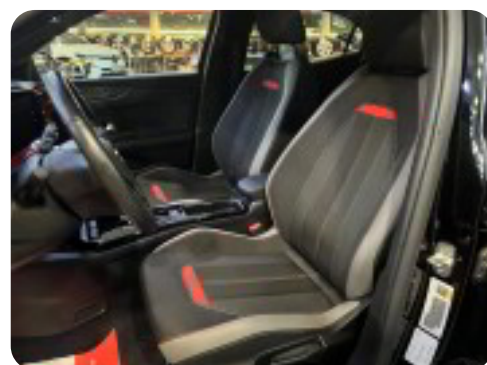

Billeder (16)

Se flere billeder på: autolandet.dk/se-vores-biler/opel-mokka-e-gs-line-ldxp1tan1s